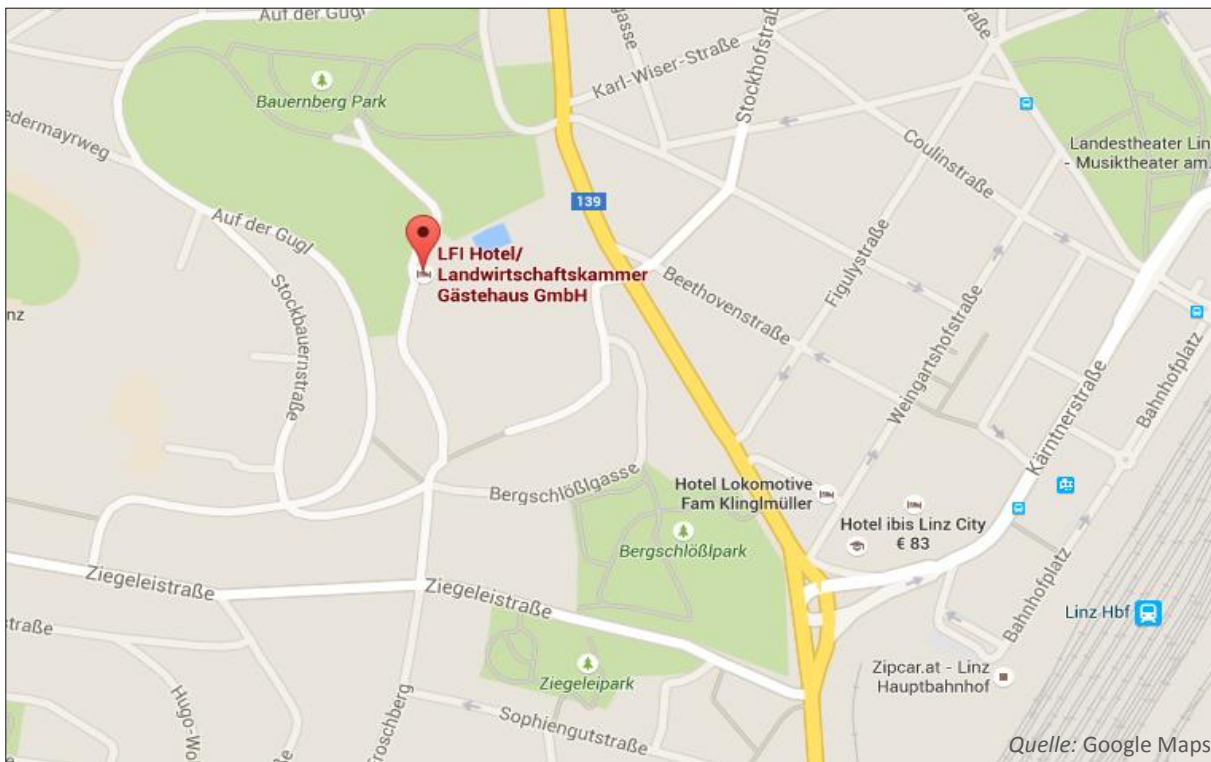

Anfahrtsplan

Seminarort Linz

LFI Hotel/Landwirtschaftskammer-Gästehaus

Auf der Gugl 3, 4021 Linz

www.tiscover.com

Planen Sie hier Ihren persönlichen Weg zu uns [↗](#)

Quelle: Google Maps
Vers.2.15

Anreise mit dem Auto:

Über die der **A1 aus Wien und Salzburg** kommend, nehmen Sie die **Ausfahrt Zentrum** bzw. **aus Freistadt kommend die Ausfahrt Unionstraße in Richtung Zentrum**, die in die **Waldeggstraße** übergeht. An der **3. Ampel links** biegen Sie in die **Ziegeleistraße** ein, anschließend bei der **1. Ampel rechts** nach **Froschberg**. Die **Landwirtschaftskammer** ist mit **gelb-grünen Schildern** angeschrieben. In der hoteleigenen Parkgarage stehen Ihnen **kostenfreie Parkmöglichkeiten** zur Verfügung.

Anreise mit öffentlichen Verkehrsmitteln:

Unser Seminarort in Linz befindet sich in **ca. 10 minütiger Fußentfernung** vom **Hauptbahnhof Linz** oder ist alternativ auch mit den **Buslinien 17, 19, 45 und 46 Haltestelle Johann Strauß Straße** zu erreichen. Der Eingang zum Hotel befindet sich hier ebenso **knappe 10 Gehminuten** entfernt.